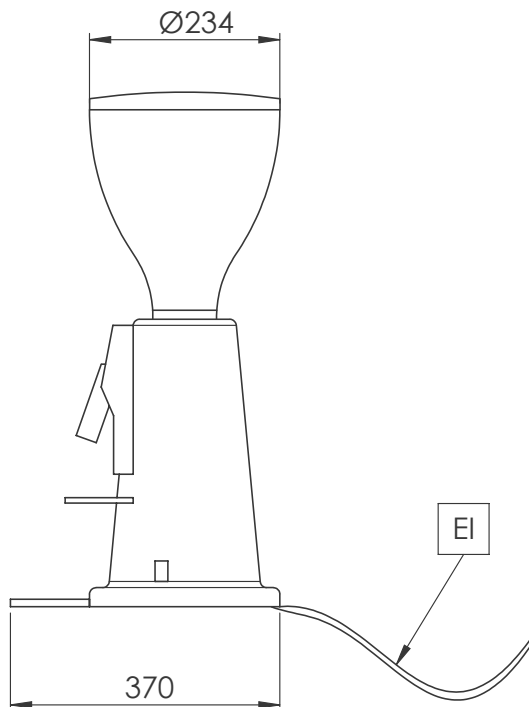

Koffie systemen
Espresso koffiemolen, elektronisch,
maalschijf Ø75 mm, bonencontainer
voor 1,4 kg

ARTIKEL _____

MODEL _____

NAAM _____

SIS _____

AIA _____

602546 (GRNDEM600)

Espresso koffiemolen,
maalschijf Ø75 mm,
koffiebonencontainer,
elektronische dosering

Goedkeuring _____

Front aanzicht

Zij aanzicht

Elektra

Voltage	602546 (GRNDEM600)	230 V/1N ph/50/60 Hz
Elektrisch max. vermogen		0.34 kW
Stekker type		CE-Schuko

Algemene gegevens

Externe afmetingen, lengte	230 mm
Externe afmetingen, breedte	370 mm
Externe afmetingen, hoogte	600 mm
Gewicht, netto	11 kg