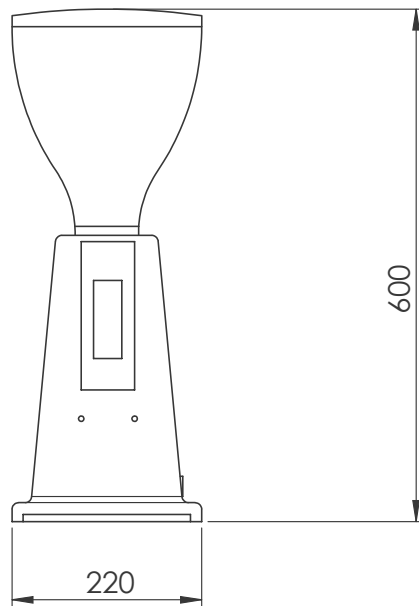

Koffie systemen
Espresso koffiemolen, elektronisch,
maalschijf Ø75 mm, bonencontainer
voor 1,4 kg

ARTIKEL _____

MODEL _____

NAAM _____

SIS _____

AIA _____

602546 (GRNDEM600)

Espresso koffiemolen,
maalschijf Ø75 mm,
koffiebonencontainer,
elektronische dosering

Omschrijving

Product Nr. _____

Espresso koffiemolen in licht grijze uitvoering met lekbak. Transparant kunststof voorraad container voor 1,4 kg koffiebonen. Automatische werking door plaatsing van de filterhouder. Elektronische timer voor enkele of dubbele automatische dosering of continu. Vlakke maalschijf van Ø75 mm. Steun voor de filterhouder. Aan/uit schakelaar. Elektra kabel met CE-Schuko stekker.

Goedkeuring _____

Front aanzicht

Zij aanzicht

Elektra

Voltage	602546 (GRNDEM600)	230 V/1N ph/50/60 Hz
Elektrisch max. vermogen		0.34 kW
Stekker type		CE-Schuko

Algemene gegevens

Externe afmetingen, lengte	230 mm
Externe afmetingen, breedte	370 mm
Externe afmetingen, hoogte	600 mm
Gewicht, netto	11 kg